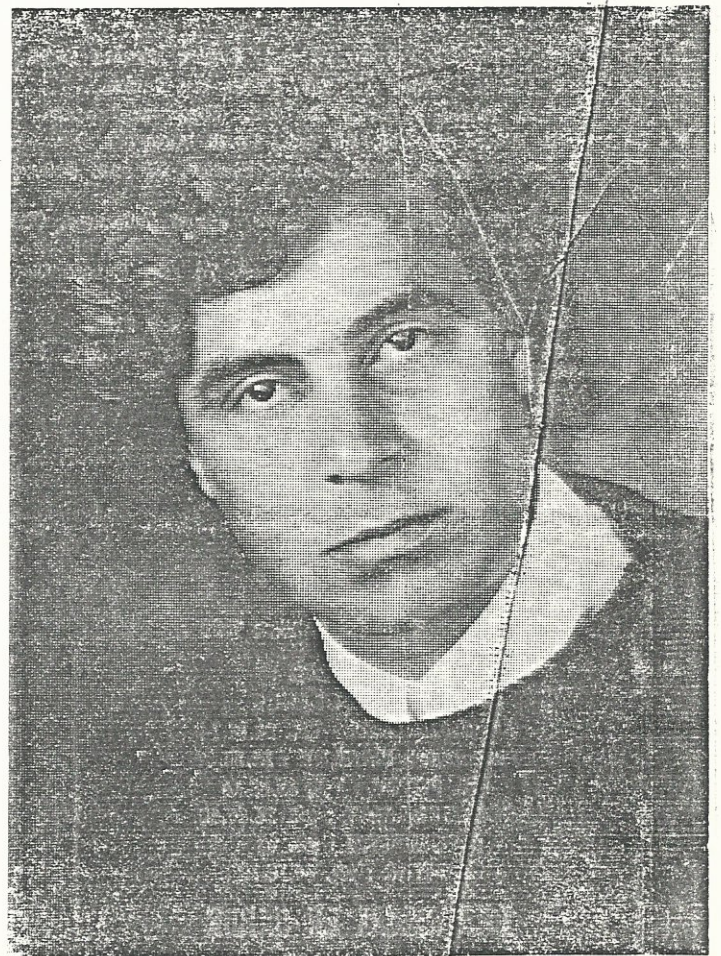

S NOUVELLES

HEBDO DE BOURGOGNE

Du 1er au 30 Octobre

Exposition Emil CIOCOIU

A la galerie de l'Hôtel de Saux, 13, place Fleury, à Beaune, sont exposées du 1^{er} au 30 octobre, les œuvres du Roumain Emil CIOCOIU. Son art passe par le paysage, le portrait et la nature morte. Ses préférences sont les tons roux clair et les jeux de lumière donnent à ses peintures une richesse attray-

ante, et une infinie sensibilité. Sa peinture possède une intimité poétique personnelle, très originale. L'âme heureuse, et à la fois triste de l'artiste fait chanter la poésie de la nature. Laissez-vous doucement en-
vahir par cette brume légère qui plane sur son œuvre, et lui donne toute sa douceur.